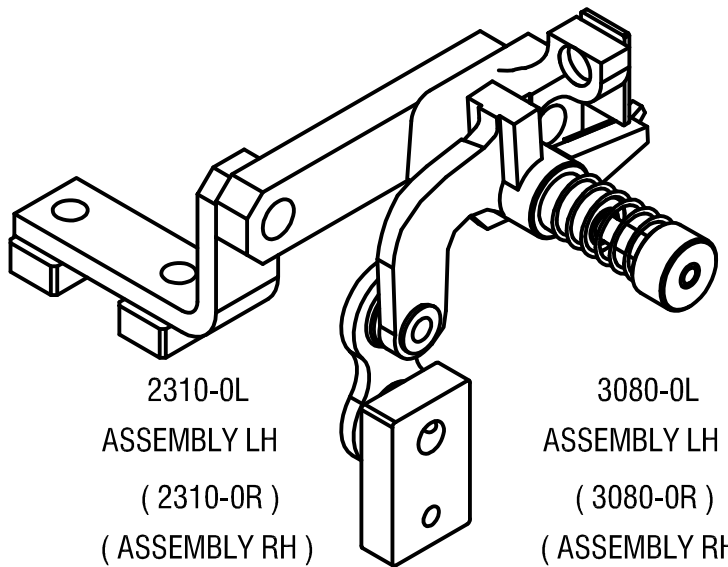

2310 - (SELVEDGE RH & LH)

● 2311 L
● 3081 L
B 82916

● 2311 R
● 3081 R
B 82915

● 2312 L
● 3082 L
B 87965

● 2312 R
● 3082 R
B 87964

2310-0L
ASSEMBLY LH
(2310-0R)
(ASSEMBLY RH)

3080-0L
ASSEMBLY LH
(3080-0R)
(ASSEMBLY RH)

3080 - GTM / GTX, GAMMA (SELVEDGE RH & LH)

2350 - (SELVEDGE RH & LH)

● 2351 R
● 2353 R
B 151062

● 2351 L
● 2353 L
B 151063

2350-0R
ASSEMBLY RH

(2350-0L)
(ASSEMBLY LH)

2360 - (MOTORIZED SELVEDGE RH & LH)

R > BE 235169
2360-0R
6060-0R

2360-00R
CUTTER ASSEMBLY W/O MOTOR

6060-00R
2360-00L

CUTTER ASSEMBLY W/O MOTOR
6060-00L

L > BE 235170
2360-0L
6060-0L

● 2361 R
● 6061 R
B 163175
BA 306528

● 2361 L
● 6061 L
BE 152674
BE 306529

● 2362 R
● 6062 R
BE 207668
BE 306532