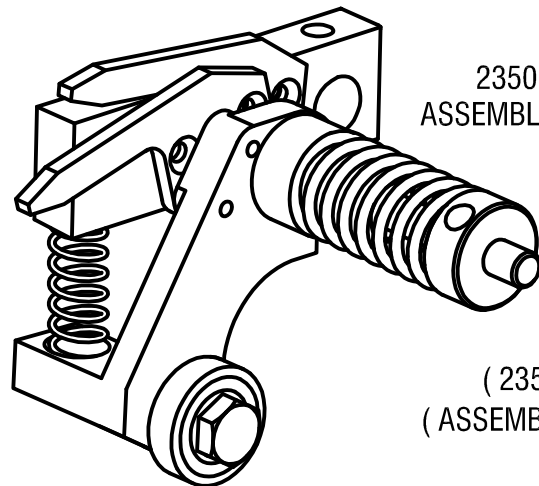

2310 - (SELVEDGE RH & LH)

● 2311 L
● 3081 L
B 82916

● 2311 R
● 3081 R
B 82915

● 2312 L
● 3082 L
B 87965

● 2312 R
● 3082 R
B 87964

2310-0L
ASSEMBLY LH
(2310-0R)
(ASSEMBLY RH)

3080-0L
ASSEMBLY LH
(3080-0R)
(ASSEMBLY RH)

3080 - GTM / GTX, GAMMA (SELVEDGE RH & LH)

2350 - (SELVEDGE RH & LH)

● 2351 R
● 2353 R
B 151062

● 2351 L
● 2353 L
B 151063

2350-0R
ASSEMBLY RH

(2350-0L)
(ASSEMBLY LH)

2360 - (MOTORIZED SELVEDGE RH & LH)

R > BE 235169
2360-0R
6060-0R

2360-00R
CUTTER ASSEMBLY W/O MOTOR

6060-00R
2360-00L

CUTTER ASSEMBLY W/O MOTOR
6060-00L

L > BE 235170
2360-0L
6060-0L

● 2361 R
● 6061 R
B 163175
BA 306528

● 2361 L
● 6061 L
BE 152674
BE 306529

● 2362 R
● 6062 R
BE 207668
BE 306532