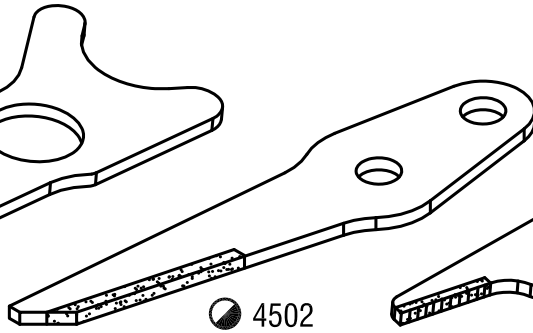

# FOR JAGER PROJECTILE

W48

4100 - JAGER (WEFT SCISSOR )

● 4100-00  
SCISSOR ASSEMBLY

# FOR RUTI C AUTO SHUTTLE

4500 - RUTI C - ( TEMPLE )

● 4501  
SHEET BOTTOM  
880833.01

● 4502  
SHEET TOP  
880832.01

● 4503  
CATCH KNIFE  
803004.01

4510 - RUTI C - ( TERRY )

○ 4511

○ 4513