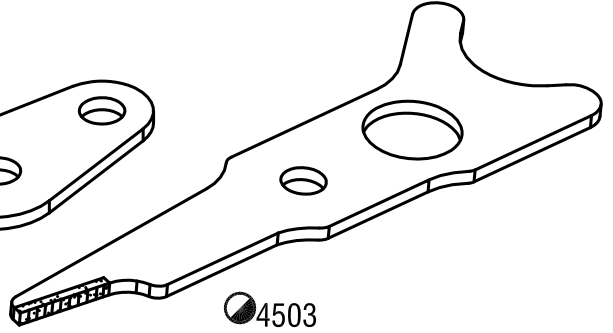

# FOR JAGER PROJECTILE

W48

4100 - JAGER (WEFT SCISSOR )

● 4100-00  
SCISSOR ASSEMBLY

# FOR RUTI C AUTO SHUTTLE

4500 - RUTI C - ( TEMPLE )

● 4501  
SHEET BOTTOM  
880833.01

● 4502  
SHEET TOP  
880832.01

● 4503  
CATCH KNIFE  
803004.01

4510 - RUTI C - ( TERRY )

○ 4511

○ 4513