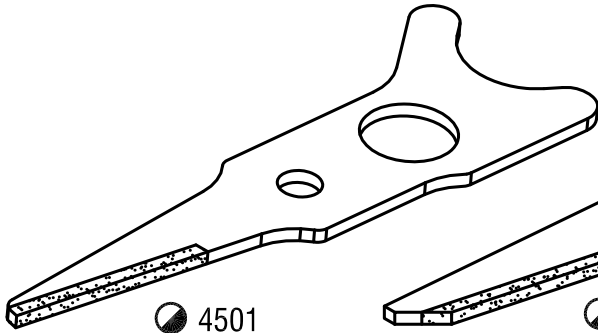

# FOR JAGER PROJECTILE

W48

4100 - JAGER (WEFT SCISSOR )

● 4100-00  
SCISSOR ASSEMBLY

# FOR RUTI C AUTO SHUTTLE

4500 - RUTI C - ( TEMPLE )

● 4501  
SHEET BOTTOM  
880833.01

● 4502  
SHEET TOP  
880832.01

● 4503  
CATCH KNIFE  
803004.01

4510 - RUTI C - ( TERRY )

○ 4511

○ 4513