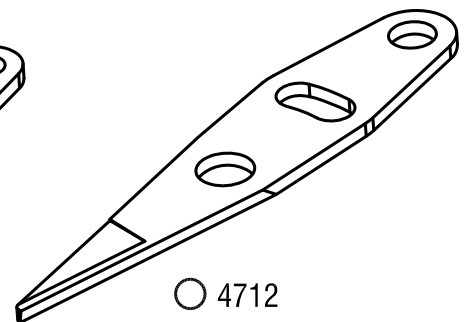

# FOR RUTI C AUTO SHUTTLE

4500 - RUTI C - ( TEMPLE )

● 4501  
SHEET BOTTOM  
880833.01

● 4502  
SHEET TOP  
880832.01

● 4503  
CATCH KNIFE  
803004.01

4510 - RUTI C - ( TERRY )

○ 4511

○ 4513

# FOR HOKORIKO AUTO SHUTTLE

4700 -

● 4704

● 4703

4710 -

4710-00  
CUTTER ASSEMBLY

○ 4711

○ 4712