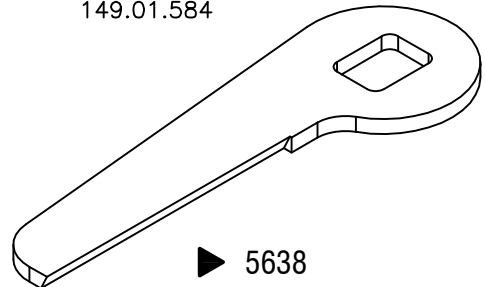

## SCHLAFHORST 5690 - SPLICER SCISSOR

○ 5691  
149-010.699  
148-002.746  
148-006.487

● 5693

▶ 5697

○ 5692  
149-010.711  
149-017.015  
149-006.490

◐ 5694

▶ 5698

## SCHLAFHORST 5630 - LOWER SCISSOR

○ 5631  
19 33045 146010280  
149.01.544

○ 5632  
20 33045 146010281  
149.01.584

▶ 5637

▶ 5638

MATERIAL CODE : ● SOLID CARBIDE , ○ HSS , ◐ BRAZED CARBIDE , ▶ ZIRCONIA CERAMIC ⊙ TiN COATING